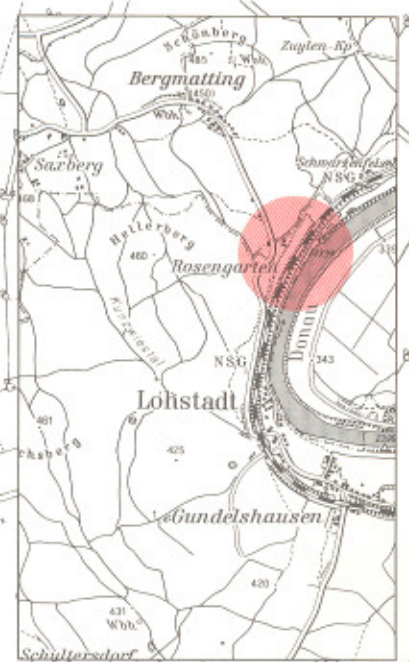

**200.19 und 300.12
Naturschutzgebiet
Mattinger Hänge**

Nur Teilgebiete aus dem Lkr. Kelheim

Maßstab 1:5000

0 50 100 200m

ORIGINAL

Diese Karte ist ein Bestandteil der Verordnung zum gleichnamigen Naturschutzgebiet. Sie darf weder in Form und Inhalt verändert noch vernichtet werden!

LOHSTADT