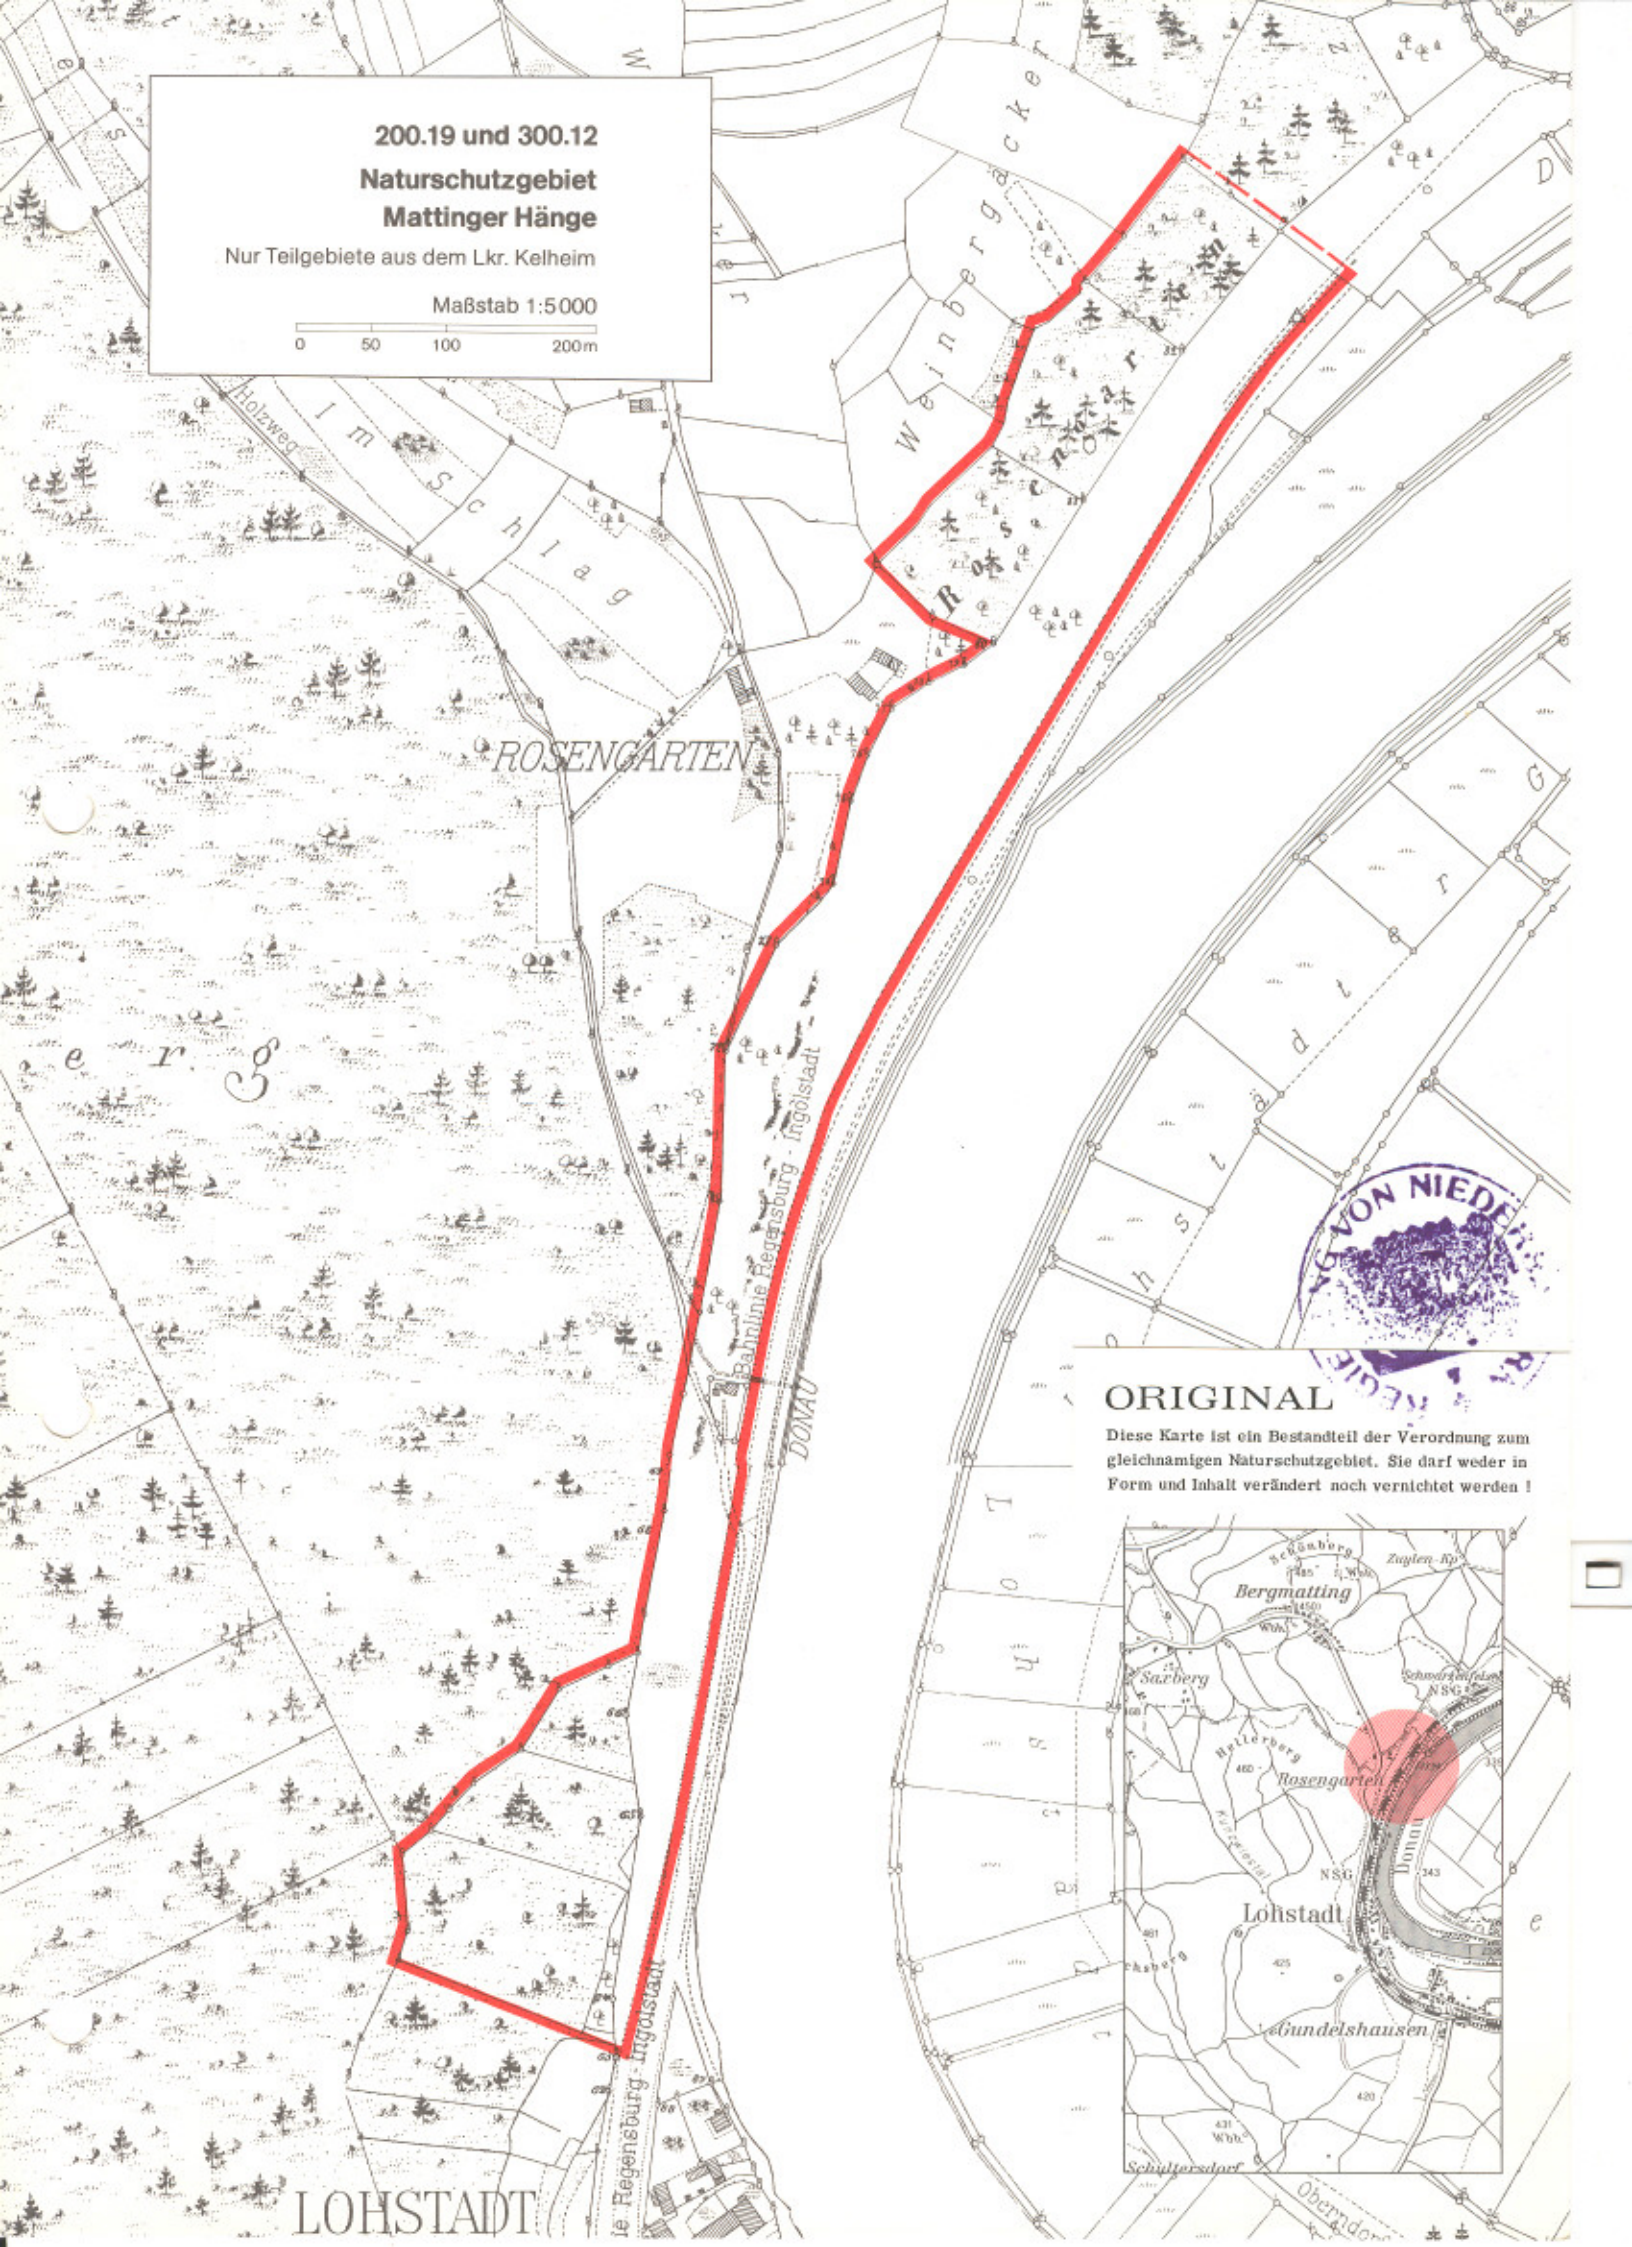

**200.19 und 300.12
Naturschutzgebiet
Mattinger Hänge**

Nur Teilgebiete aus dem Lkr. Kelheim

Maßstab 1:5000

0 50 100 200m

ORIGINAL

Diese Karte ist ein Bestandteil der Verordnung zum gleichnamigen Naturschutzgebiet. Sie darf weder in Form und Inhalt verändert noch vernichtet werden!

LOHSTADT