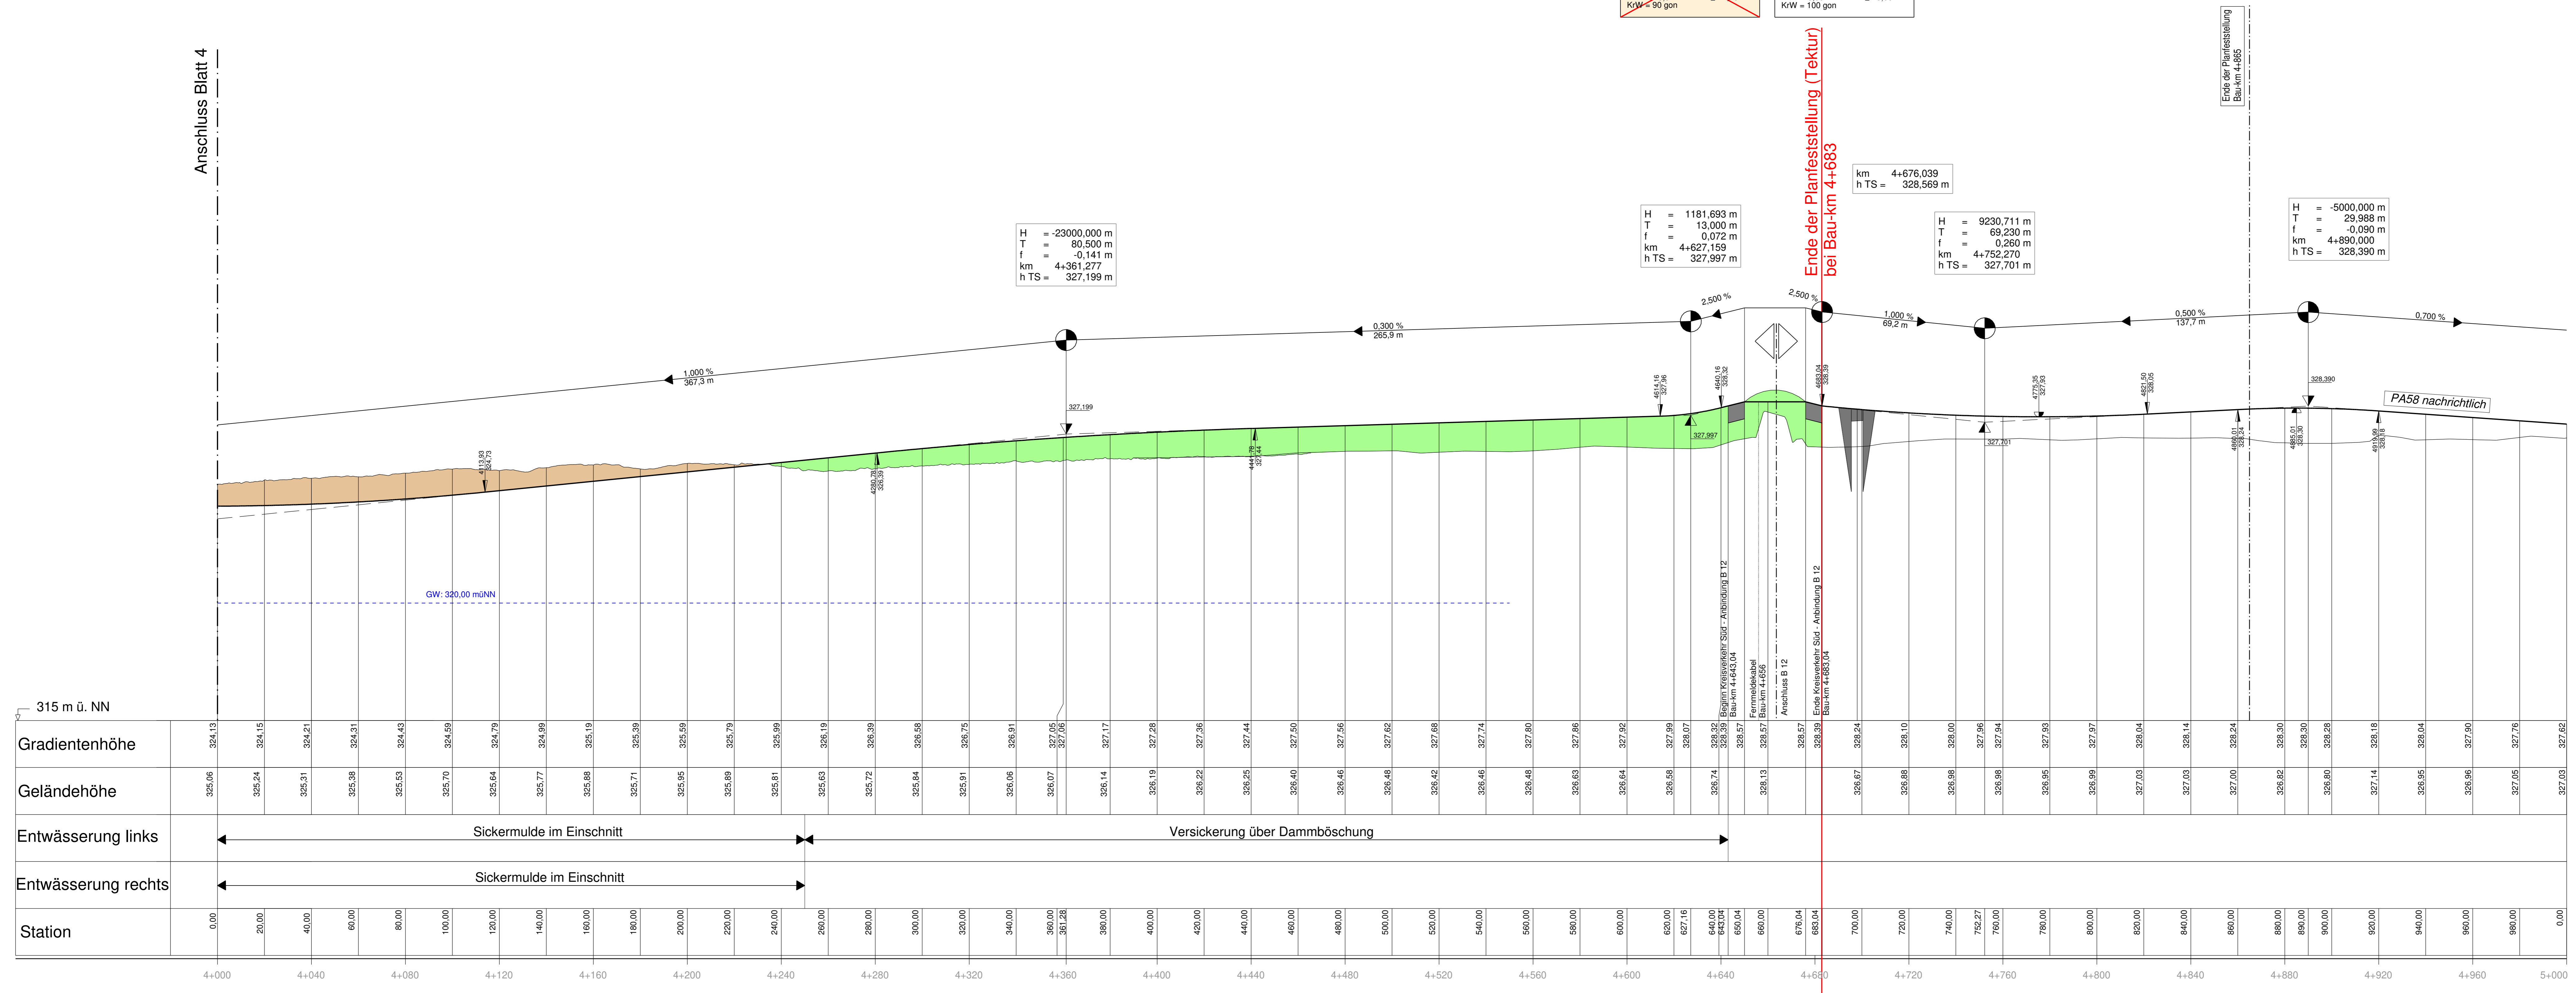

ZEICHENERKLÄRUNG

- Gradientenhochpunkt
- Gradiententiefpunkt
- Ausrundungsbeginn Kuppe / Ausrundungsende Wanne
- Damm
- Einschnitt

Neigungsbrechpunkt mit Angabe von:
H = 15 000 m
T = 382,155 m
f = 4,372 m
km = 0+601,335
hTS = 415,868 m

Längsneigung und Abstand zum nächsten Neigungsbrechpunkt

Anschluss Blatt 4

Station	0,00	20,00	40,00	60,00	80,00	100,00	120,00	140,00	160,00	180,00	200,00	220,00	240,00	260,00	280,00	300,00	320,00	340,00	360,00	380,00	400,00	420,00	440,00	460,00	480,00	500,00	520,00	540,00	560,00	580,00	600,00	620,00	640,00	660,00	680,00	700,00	720,00	740,00	760,00	780,00	800,00	820,00	840,00	860,00	880,00	900,00	920,00	940,00	960,00	980,00	0,00																																																																																																																																																				
Gradientenhöhe	324,13	324,15	324,21	324,31	324,43	324,59	324,79	324,99	325,19	325,39	325,59	325,79	325,99	326,19	326,39	326,58	326,75	326,91	327,05	327,08	327,17	327,28	327,36	327,44	327,50	327,56	327,62	327,68	327,74	327,80	327,85	327,92	327,99	328,07	328,14	328,21	328,28	328,32	328,39	328,46	328,52	328,59	328,67	328,74	328,81	328,88	328,95	329,02	329,09	329,16	329,23	329,30	329,37	329,44	329,51	329,58	329,65	329,72	329,79	329,86	329,93	329,99	330,06	330,13	330,20	330,27	330,34	330,41	330,48	330,55	330,62	330,69	330,76	330,83	330,90	330,97	331,04	331,11	331,18	331,25	331,32	331,39	331,46	331,53	331,60	331,67	331,74	331,81	331,88	331,95	332,02	332,09	332,16	332,23	332,30	332,37	332,44	332,51	332,58	332,65	332,72	332,79	332,86	332,93	333,00	333,07	333,14	333,21	333,28	333,35	333,42	333,49	333,56	333,63	333,70	333,77	333,84	333,91	333,98	334,05	334,12	334,19	334,26	334,33	334,40	334,47	334,54	334,61	334,68	334,75	334,82	334,89	334,96	335,03	335,10	335,17	335,24	335,31	335,38	335,45	335,52	335,59	335,66	335,73	335,80	335,87	335,94	336,01	336,08	336,15	336,22	336,29	336,36	336,43	336,50	336,57	336,64	336,71	336,78	336,85	336,92	336,99	337,06	337,13	337,20	337,27	337,34	337,41	337,48	337,55	337,62	337,69	337,76	337,83	337,90	337,97	338,04	338,11	338,18	338,25	338,32	338,39	338,46	338,53	338,60	338,67	338,74	338,81	338,88	338,95	339,02	339,09	339,16	339,23	339,30	339,37	339,44	339,51	339,58