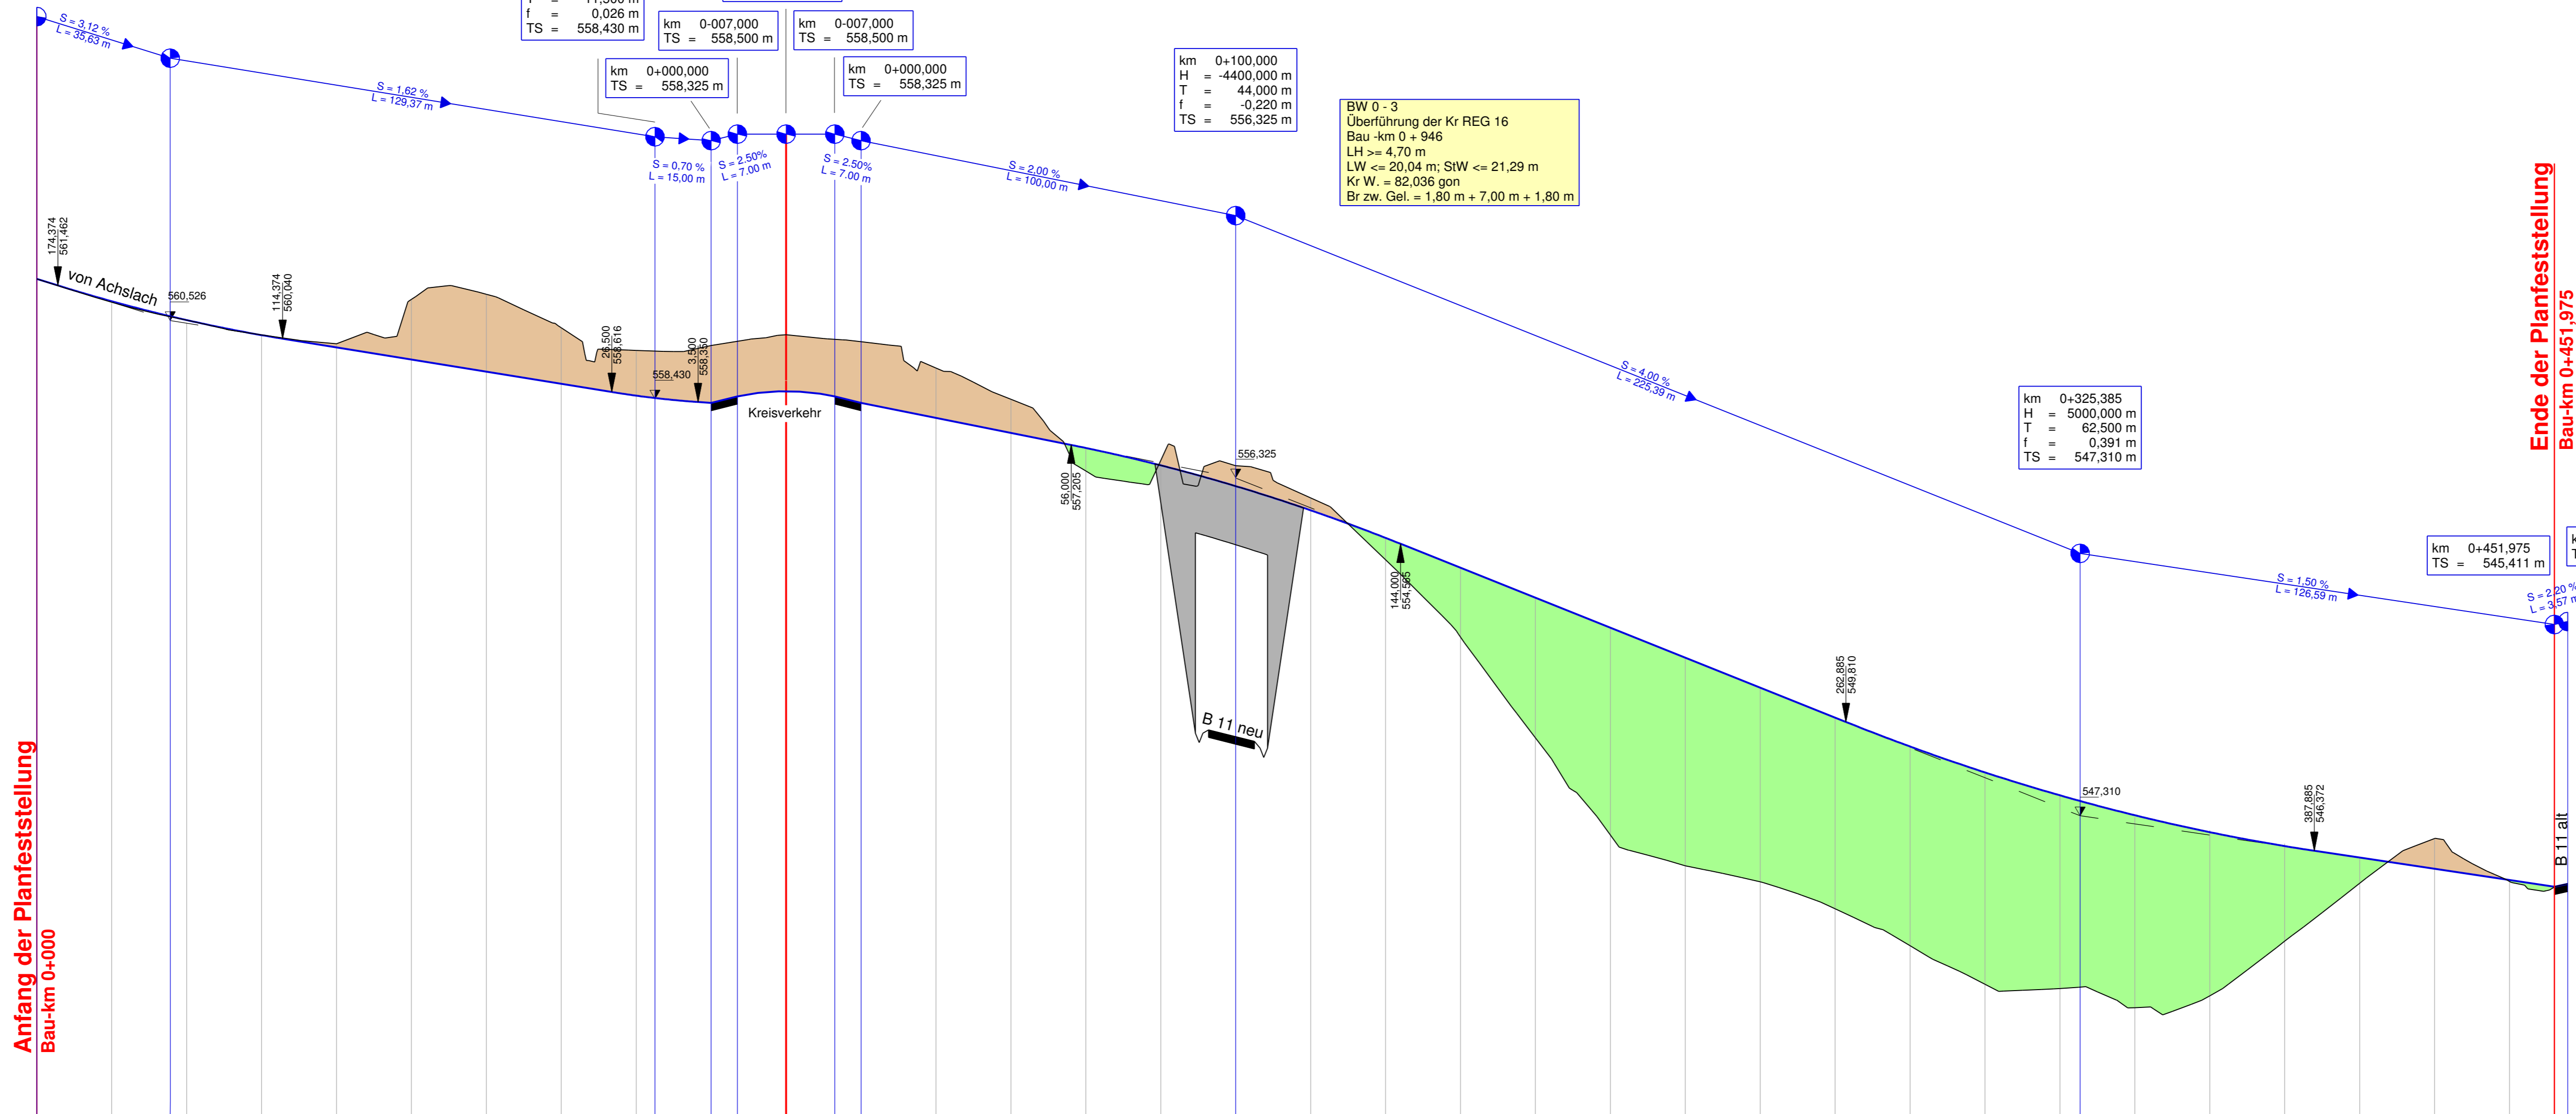

km 0+180,000
TS = 561,637 m

km 0+144,374
H = 4000,000 m
T = 30,000 m
f = 0,112 m
TS = 560,526 m

"KV REG 16"

km 0+015,000
H = 2500,000 m
T = 11,500 m
f = 0,026 m
TS = 558,430 m

km 0+007,000
TS = 558,500 m

km 0+007,000
TS = 558,500 m

km 0+000,000
TS = 558,325 m

km 0+000,000
TS = 558,325 m

km 0+100,000
H = -4400,000 m
T = 44,000 m
f = 0,220 m
TS = 556,325 m

BW 0-3
Überführung der Kr REG 16
Bau -km 0 + 946
LH >= 4,70 m
LW >= 20,04 m; StW <= 21,29 m
Kr W = 32,036 gon
Br zw. Gel. = 1,80 m + 7,00 m + 1,80 m

km 0+325,385
H = 5000,000 m
T = 62,500 m
f = 0,391 m
TS = 547,310 m

km 0+451,975
TS = 545,411 m

km 0+455,544
TS = 545,489 m

Anfang der Planfeststellung
Bau-km 0+0-000

Ende der Planfeststellung
Bau-km 0+451,975