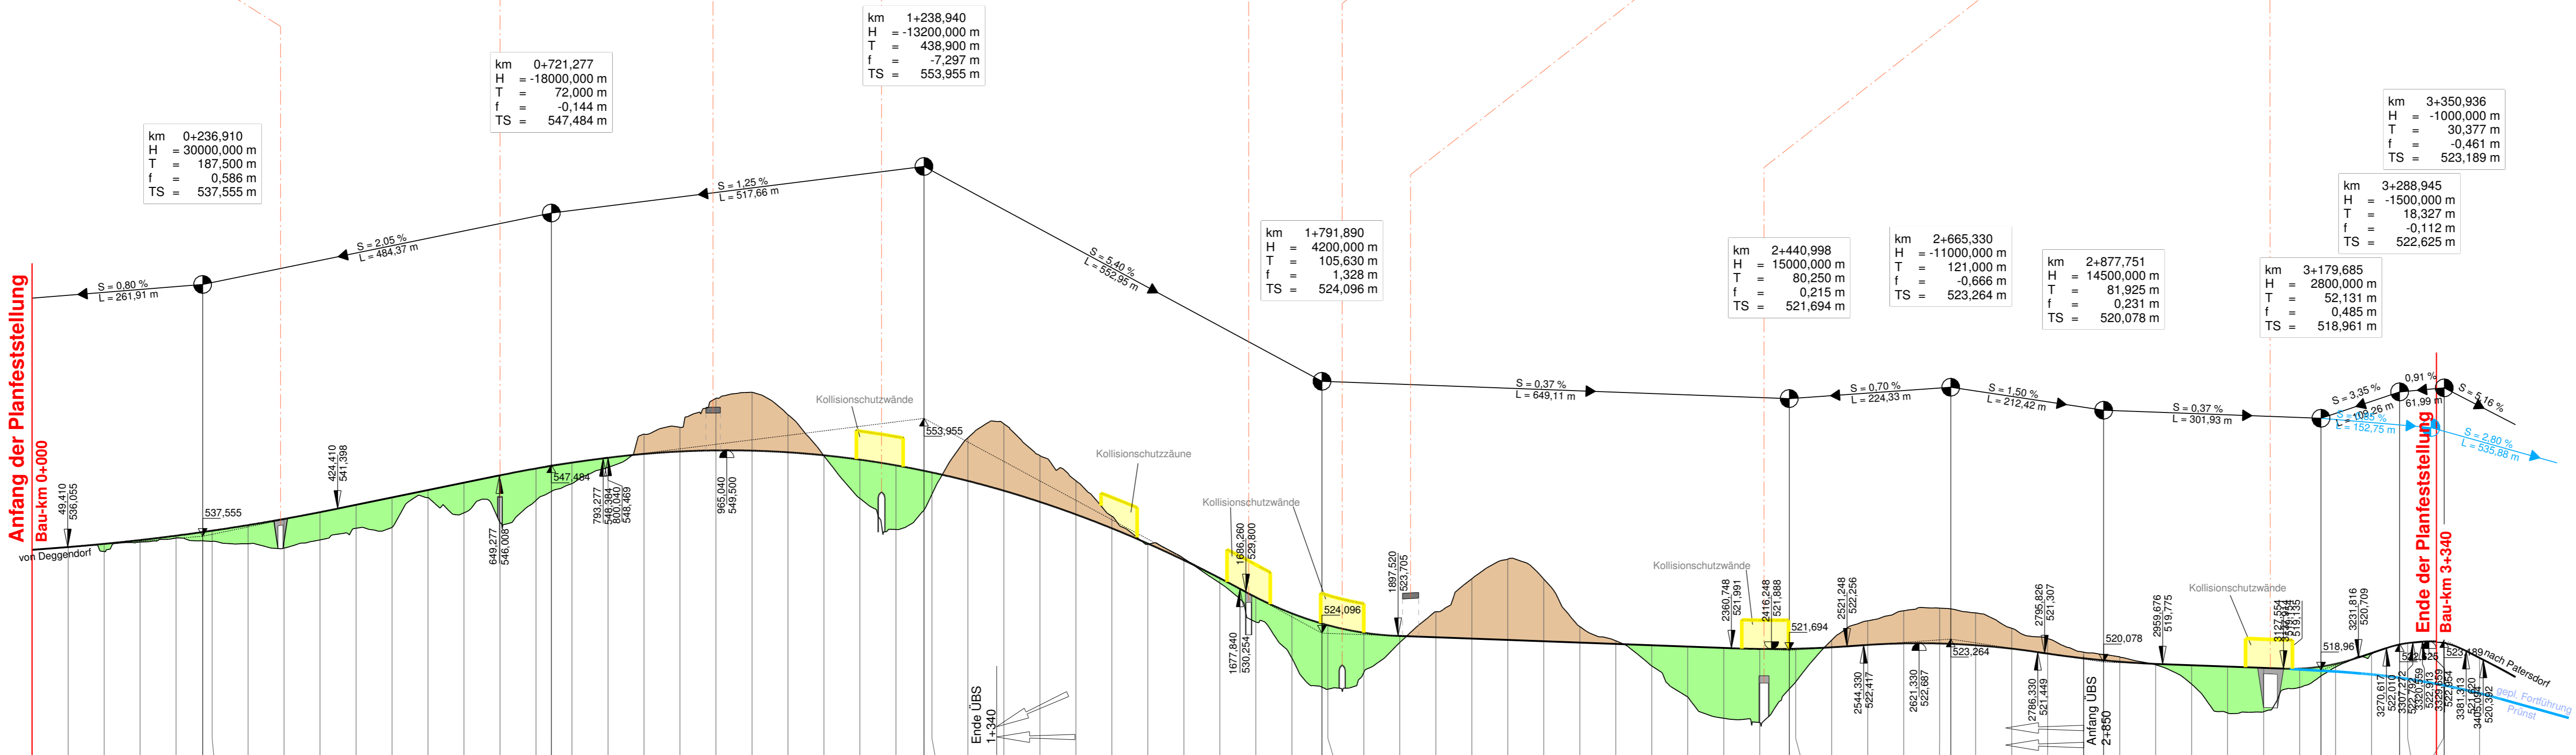

BW 0-1
Unterführung öFW
Bau-km 0+345
LH >= 4,50 m
LW = 7,00 m; St.W = 8,00 m
Kr.W. = 100 gon
Br.zw.Gel. = 1,80m + 8,50m + 1,80m

BW 0-2
Brücke über namenlosen Graben
- überschüttetes Rahmenbauwerk -
Bau-km 0+650
LH <= 3,00 m
LW = 5,00 m; St.W = 5,50 m
Länge: 33,00 m
Kr.W. = 85 gon

BW 0-3
Überführung der Kr REG 16
Bau-km 0+946
LH >= 4,70 m
LW <= 20,04 m; St.W <= 21,29 m
Kr.W. = 82,036 gon
Br.zw.Gel. = 1,80m + 7,00m + 1,80m

BW 1-1
Unterführung öFW und namenloser Graben
- Wellstahldurchruch z.B. WA 30 -
Bau-km 1+180
LH >= 4,50 m
LW = 8,30 m
Länge = 51,50 m
Kr.W. = 100 gon

BW 1-2
Unterführung Bergerweidstraße (öFW)
- überschüttetes Rahmenbauwerk -
Bau-km 1+690
LH = 4,50 m
LW = 7,00 m; St.W = 8,00 m
Länge = 60,00 m
Kr.W. = 89,6 gon

BW 1-3
Brücke über den Angerholzgraben
- überschüttetes Bogenbauwerk -
Bau-km 1+820
LH >= 5,00 m
LW = 10,00 m
Länge = 60,00 m
Kr.W. = 100 gon

BW 1-4
Überführung der GV-Straße Huberweid
Bau-km 1+915
LH >= 4,70 m
LW <= 22,40 m; St.W <= 23,74 m
Kr.W. = 70,39 gon
Br.zw.Gel. = 1,80m + 6,00m + 1,80m

BW 2-1
Brücke über den Ruhmannsbach und Handlinger Weg (öFW)
- überschüttetes Rahmenbauwerk -
Bau-km 2+406
LH >= 4,70 m
LW = 12,00 m; St.W = 12,60 m
Länge (in Achse) = 29,00 m
Kr.W. = 81 gon

BW 2-2
Unterführung eines Anschlußastes
Bau-km 3+110
LH >= 5,00 m
LW = 20,30 m
Kr.W. = 100 gon
Br.zw.Gel. = 13,750m