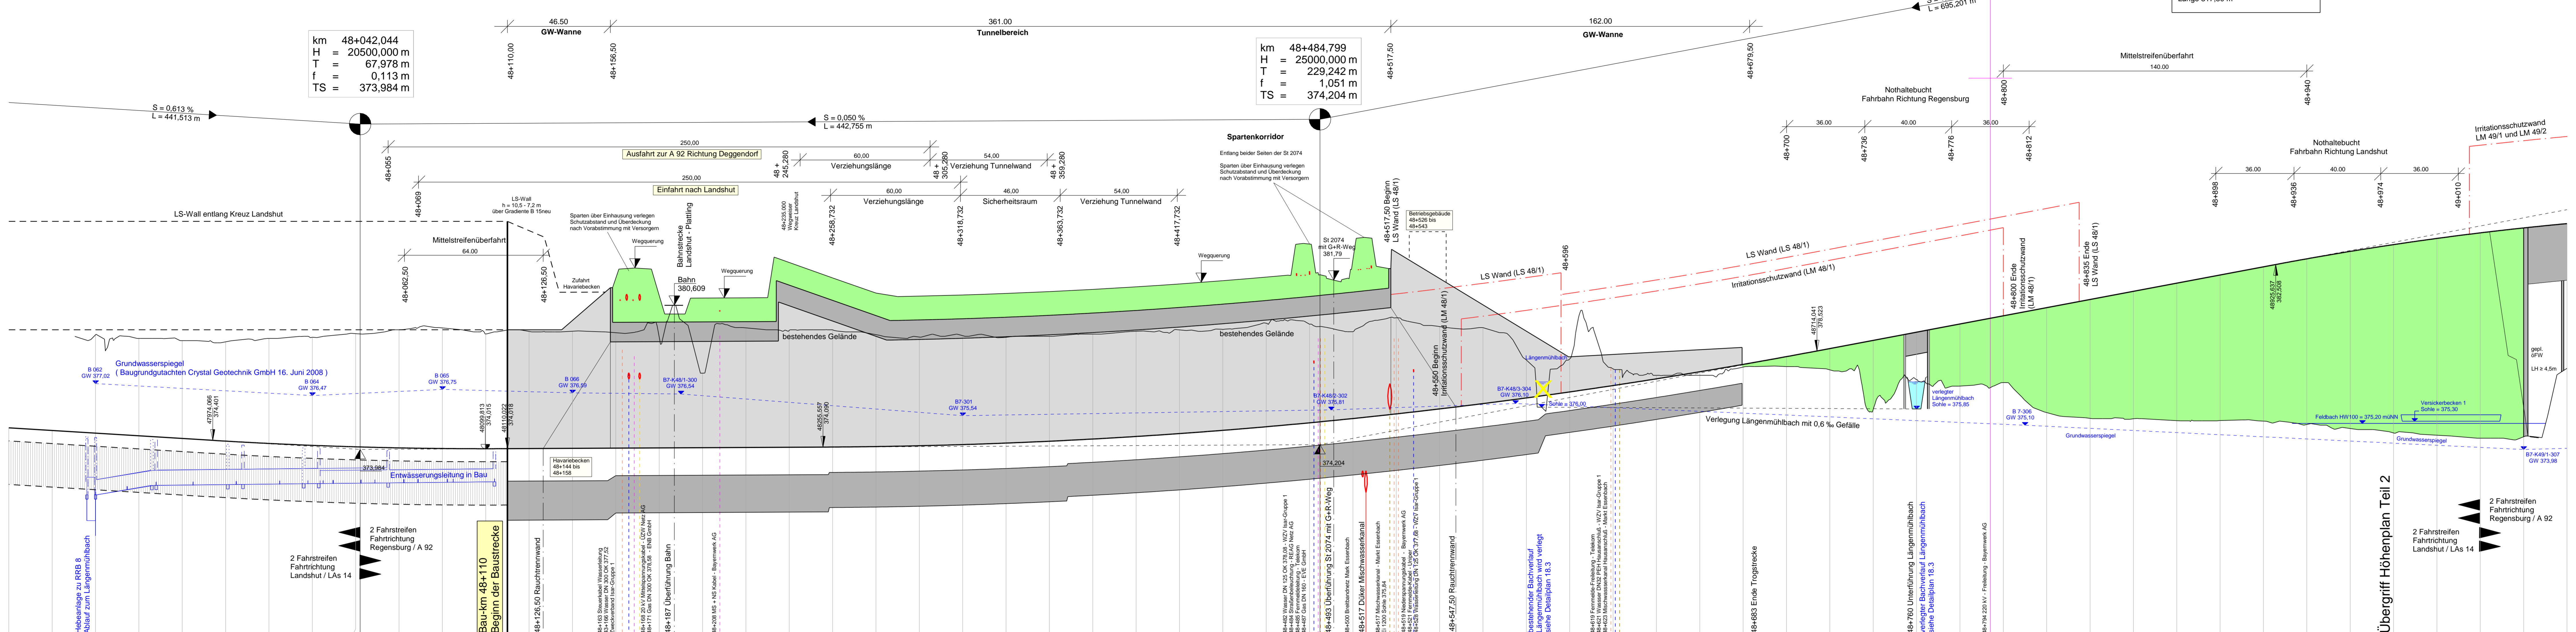

B 15neu in Bau bis Bau-km 48+110

**BW 48/1
GW-Wanne Nord**
Bau-km 48+110 bis 48+156,50
Länge 46,50 m

**BW 48/2
Tunnel Ohu**
Bau-km 48+156,50 bis 48+517,50
Länge 361,00 m
LH > 4,70 m

**BW 48/3
GW-Wanne Süd**
Bau-km 48+517,50 bis 48+679,50
Länge 162,00 m

**LM 48/1
Irritationschutzwand
Westseite**
Bau-km 48+550 bis 48+800
Höhe 4,00 m über Gradiente der B 15neu
Länge 250 m

Zeichenerklärung

- Gradientenhochpunkt
- Gradienten tiefpunkt
- Ausrundungsbeginn Kuppe/ Ausrundungsende Wanne
- Damm
- Einschnitt
- Rohrleitung mit Angabe der Längsneigung
- Schacht links
- Schacht rechts
- Rückbau

Neigungsbrechpunkt mit Angabe von:
Bau-km
Ausrundungshalbmesser
Tangentiallänge
Stichhöhe
Höhe Tangentschnittpunkt

Längsneigung und Abstand zum nächsten Neigungsbrechpunkt

Gradiente
Irritationschutzwand -
Irritationschutzwand
Blend- und Lärmschutzwand

1.500 %
1325,050 m
1.500 %
725,000 m

1.2 % links
1.2 % rechts
1.2 % mitte